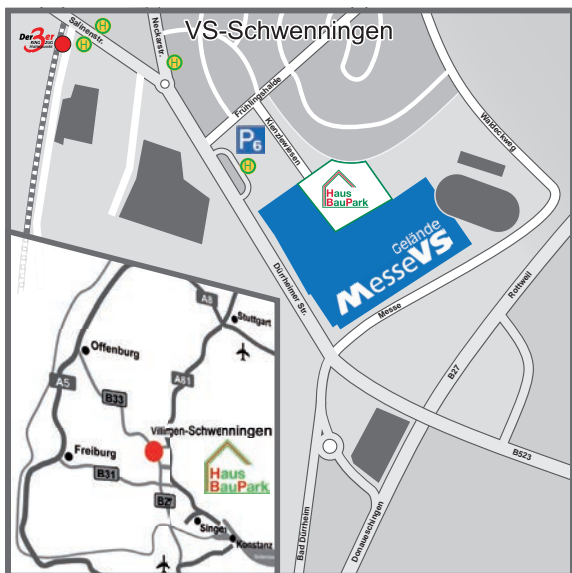

Himmlische
Aussichten beim
SOMMERFEST
im
HausBauPark

Samstag, 30. Juni 2018
11 – 17 Uhr

www.hausbaupark.de

**Haus
BauPark**
Villingen-Schwenningen

Himmlische Aussichten beim

Sommerfest im

**Einzigartiges Ballon-Feeling
am Kran – mit 360°- Panoramablick auf
14 Musterhäuser, Messegelände,
Neckarursprung – soweit das Auge reicht!**

- **Kinderanimation mit Basteln,
Malen und Schminken**
- **Für das leibliche Wohl wird in
den Häusern gesorgt**

Ihr Weg zu uns:

Bitte einfach den Hinweisen „VS-Schwenningen“ und „Messegelände“ folgen und den Wagen am Parkplatz Dürreheimer Str./Frühlingshalde („Kienzlewiesen“) am Eingang des HausBauParks abstellen.